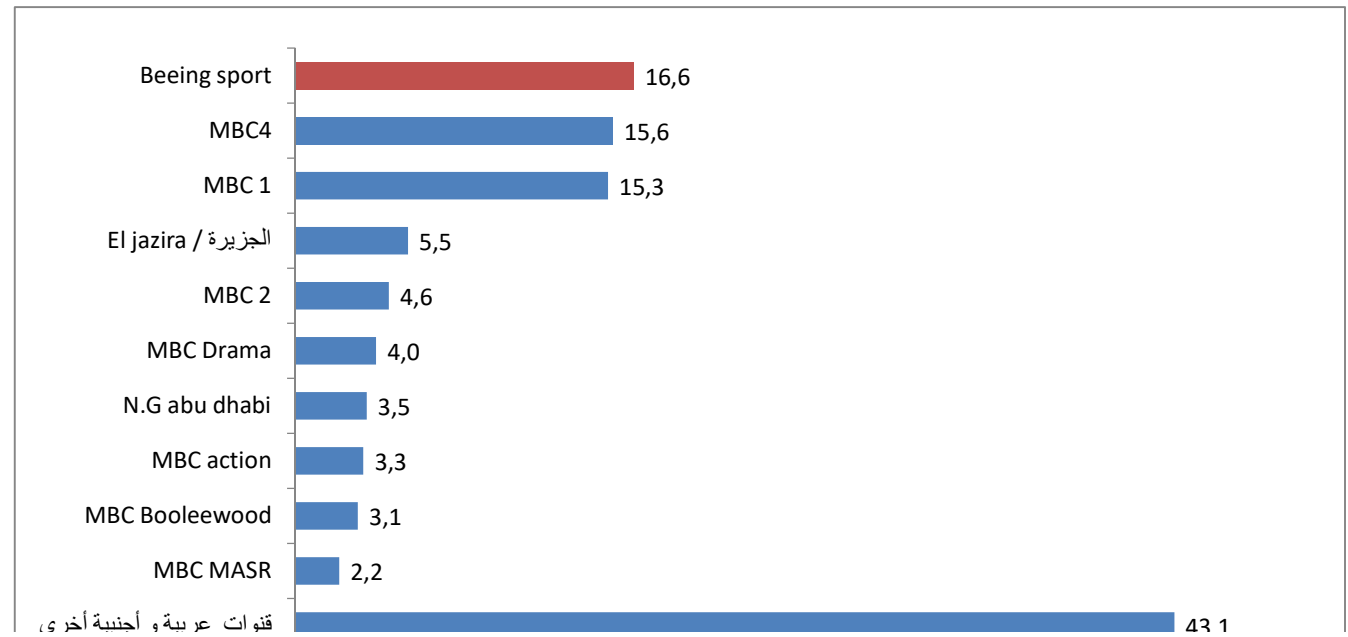

نسب مشاهدة القنوات التلفزيونية

القنوات التلفزيونية الأكثر رضا عن مضمونها وأدائها

من بين القنوات التي تشاهدها ماهي التي أكثر رضا عن مضمونها وأدائها؟