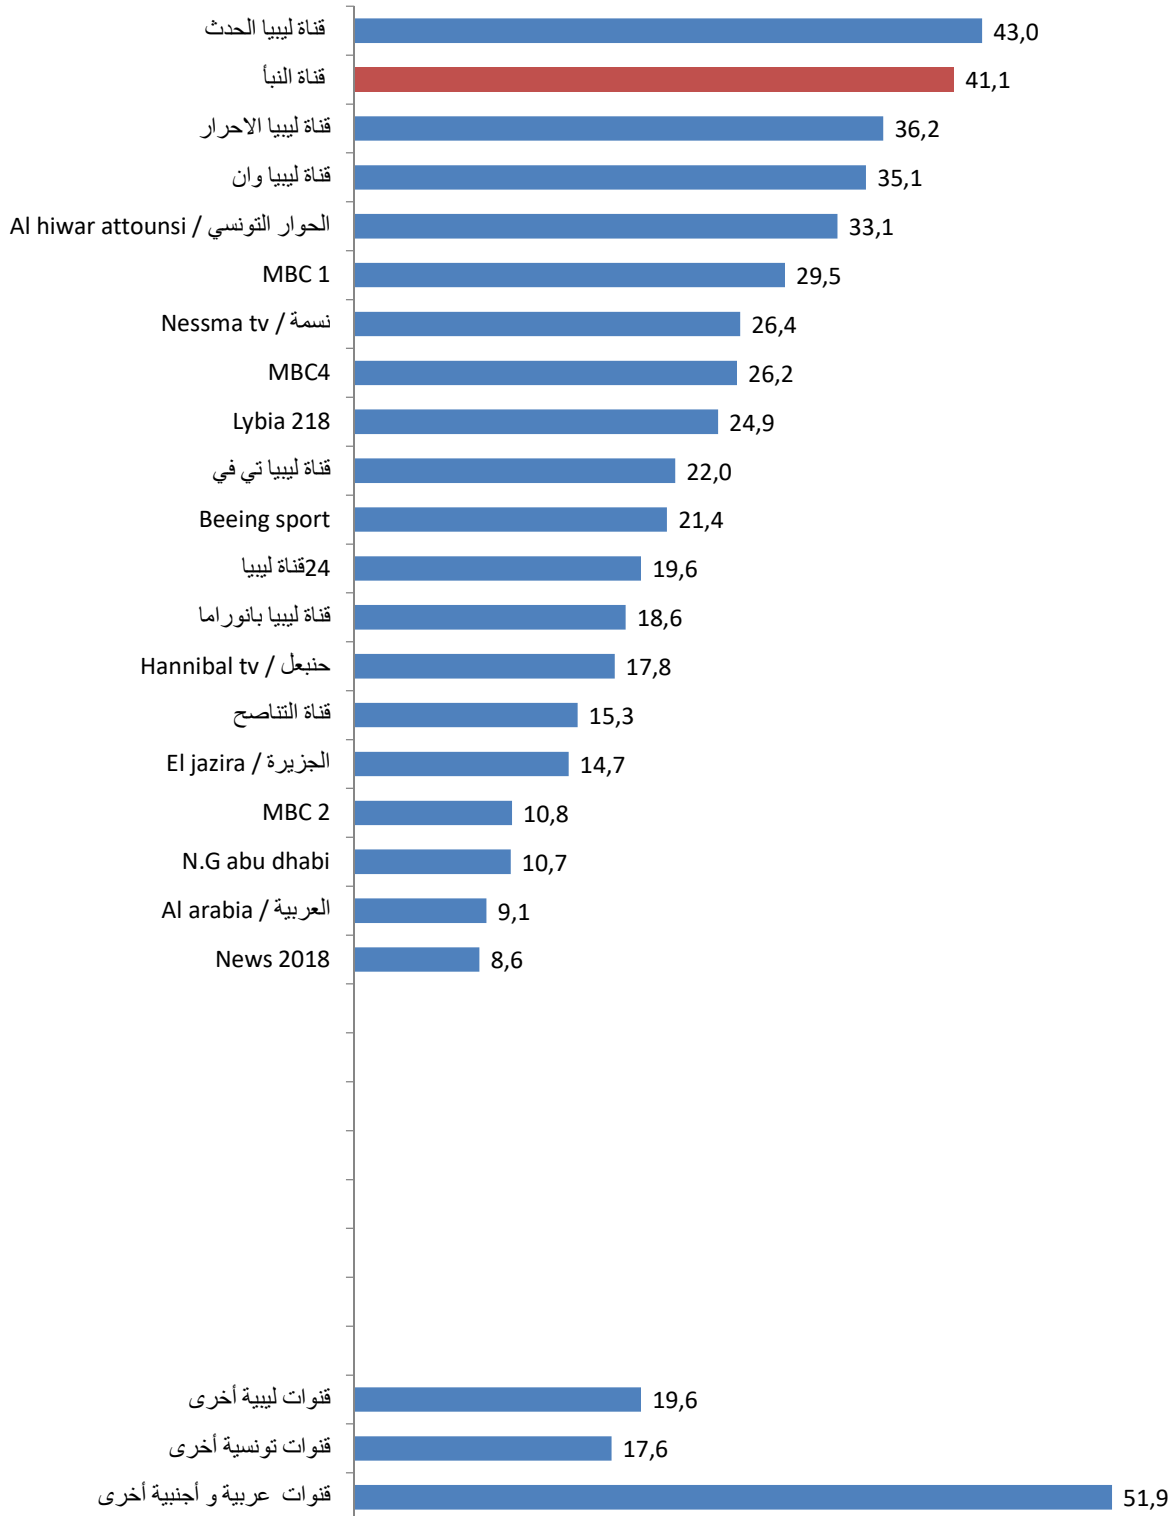

Spontaneous Awareness

كل القنوات التي ذكرت بصفة تلقائية

ماهي أسماء القنوات التي تعرفها حتى ان لم تكن تشاهدها ؟
كل القنوات التي ذكرت بصفة تلقائية