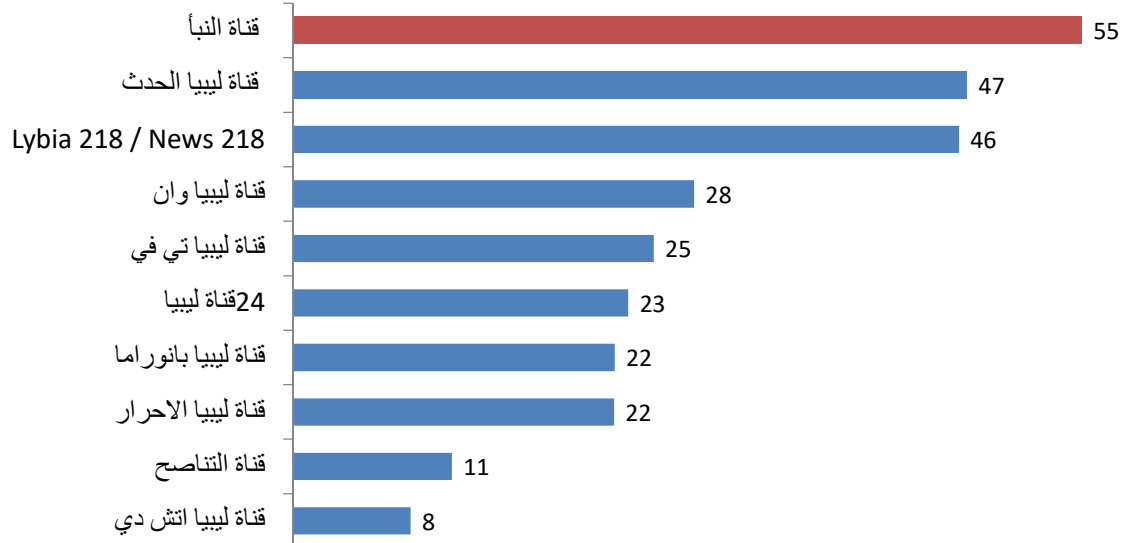

## توقيت مشاهدة القنوات الليبية

نصيب كل قناة في مدة المشاهدة

القنوات الليبية	%
قناة النبا	19%
قناة ليبيا الحدث	16%
Lybia 218 / News 2018	16%
قناة ليبيا وان	10%
قناة ليبيا تي في	9%
قناة ليبيا 24	8%
قناة ليبيا بانوراما	8%
قناة ليبيا الاحرار	8%
قناة التناصح	4%
قناة ليبيا اتش دي	3%

## توقيت مشاهدة القنوات الليبية

معدل الوقت المخصص لكل قناة في اليوم بالدقيقة

بالدقيقة	القنوات الليبية
55	قناة النبا
47	قناة ليبيا الحدث
46	Lybia 218 / News 2018
28	قناة ليبيا وان
25	قناة ليبيا تي في
23	قناة ليبيا 24
22	قناة ليبيا بانوراما
22	قناة ليبيا الاحرار
11	قناة التناصح
8	قناة ليبيا اتش دي