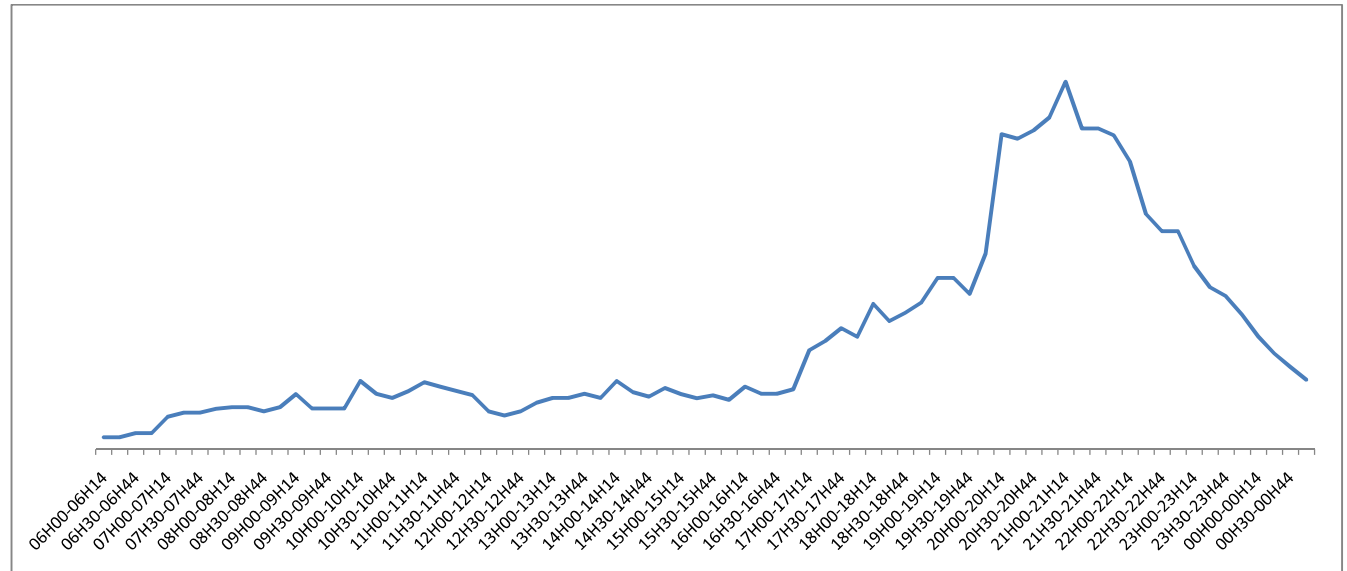

توقيت مشاهدة قناة ليبيا الحدث