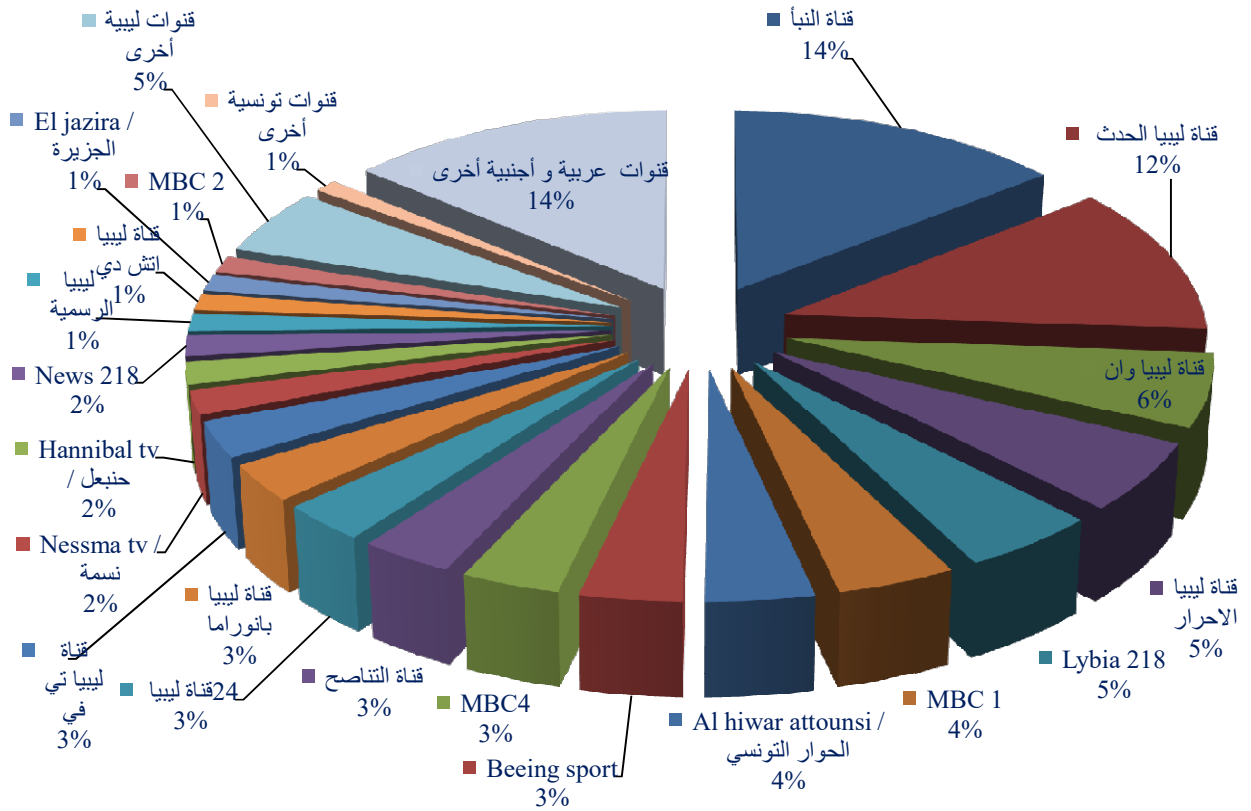

#### تقسيم حسب الشرائح العمرية

14%	سنة 19-15
30%	سنة 29-20
26%	سنة 39-30
14%	سنة 49-40
17%	سنة 50-59
100%	

#### تقسيم حسب المناطق

27%	الشرق: بنغازي
21%	الوسط: مصراتة
44%	الغرب: طرابلس
8%	الجنوب: سبها
100%	

الجزء الأول

معرفة القنوات التلفزيونية

**TV Channels Awareness**

## TOP OF MIND

ماهي أسماء القنوات التلفزيونية التي تعرفها حتى ان لم تكن تشاهدها ؟  
 اول قناة ذكرت في الاجابة بصفة تلقائية