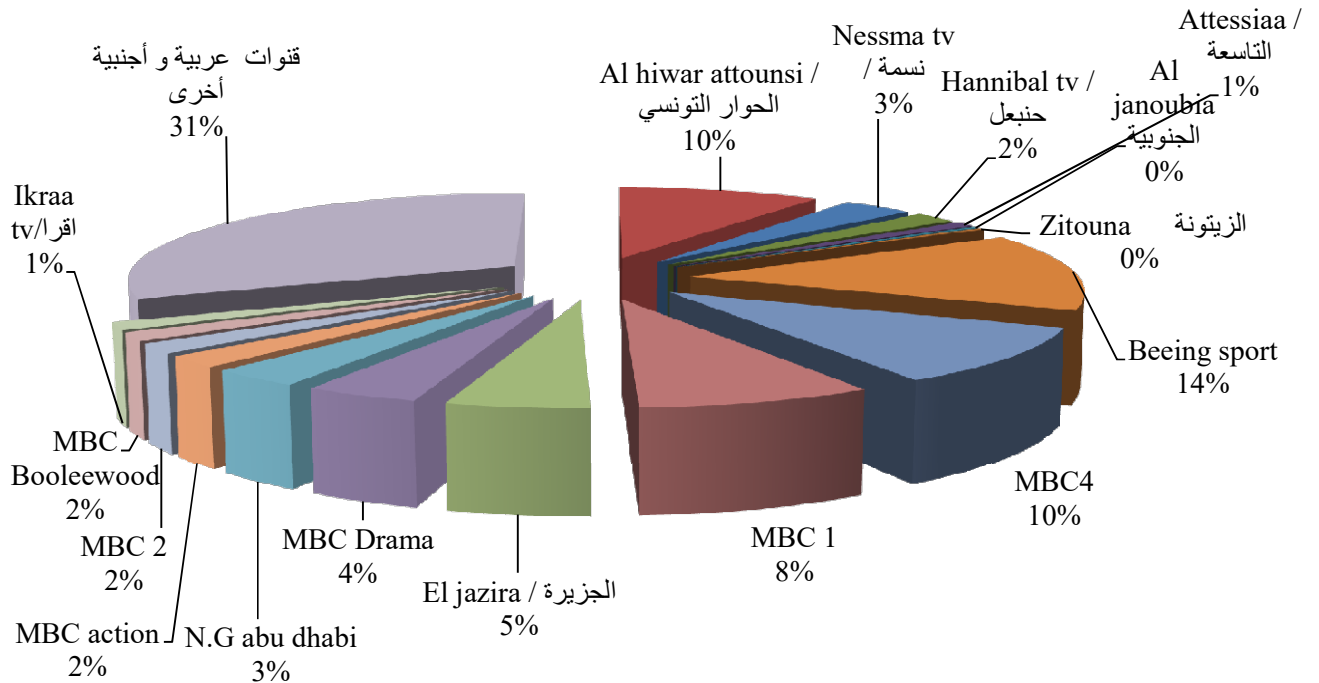

القنوات العربية والأجنبية الأخرى

العينة 332 شخص الدين يفضلون قنوات غير ليبية