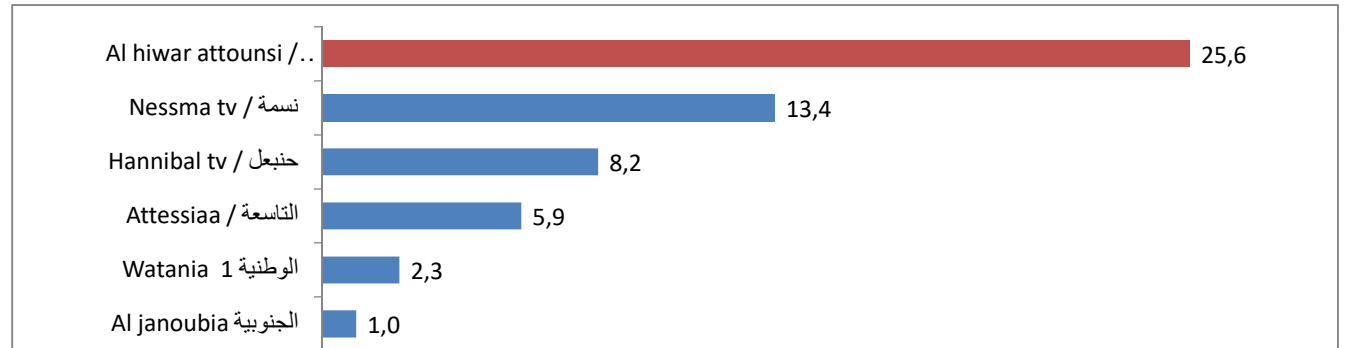

نسب مشاهدة القنوات التلفزيونية

القنوات التلفزيونية الأكثر رضا عن مضمونها وأدائها

من بين القنوات التي تشاهدها ماهي التي أكثر رضا عن مضمونها وأدائها؟