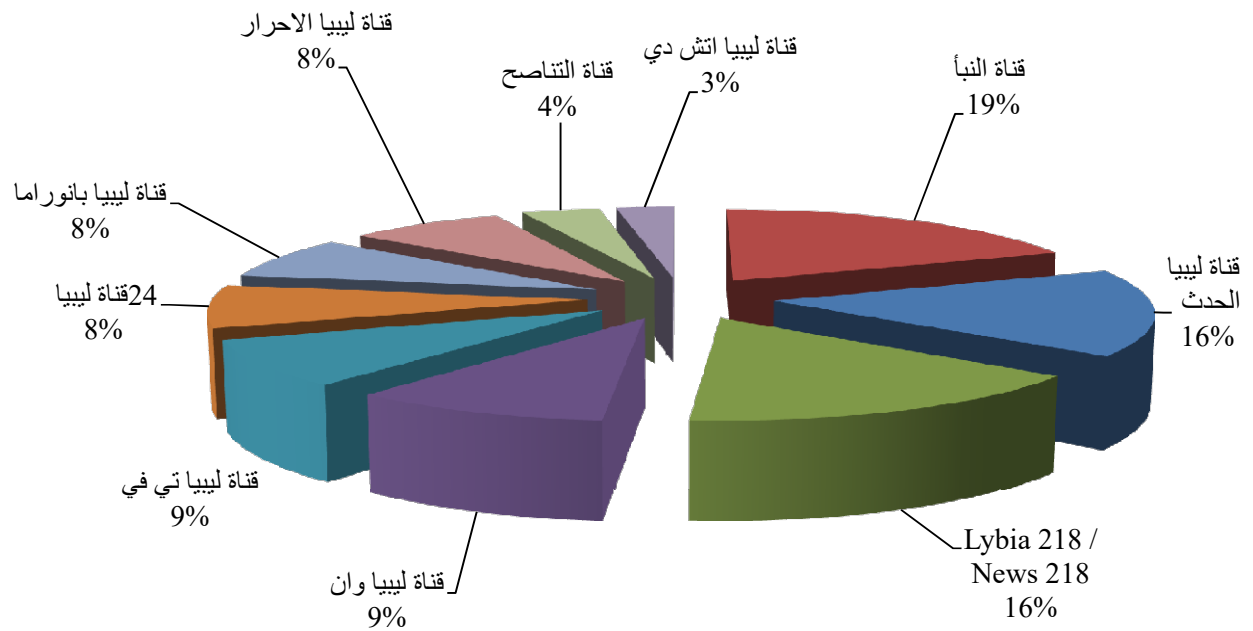

توقيت مشاهدة القنوات الليبية

نصيب كل قناة في مدة المشاهدة

القنوات الليبية	%
قناة النبا	19%
قناة ليبيا الحدث	16%
Lybia 218 / News 2018	16%
قناة ليبيا وان	10%
قناة ليبيا تي في	9%
قناة ليبيا 24	8%
قناة ليبيا بانوراما	8%
قناة ليبيا الاحرار	8%
قناة التناصح	4%
قناة ليبيا اتش دي	3%

100%