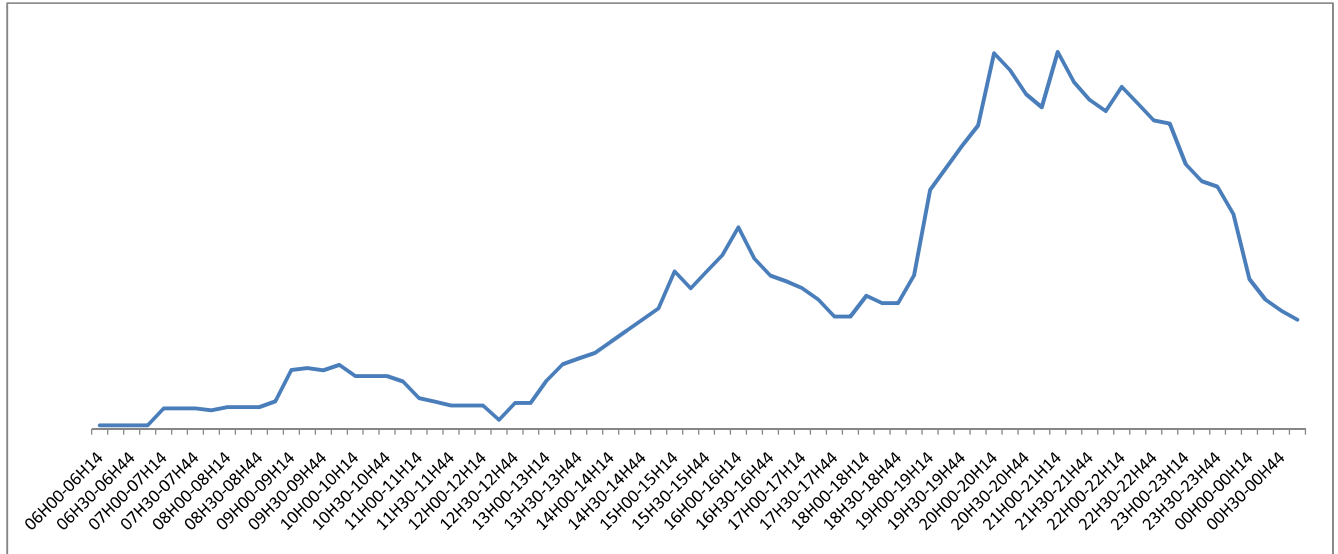

توقيت مشاهدة التلفزيون في ليبيا

توقيت مشاهدة قنوات ليبيا 218