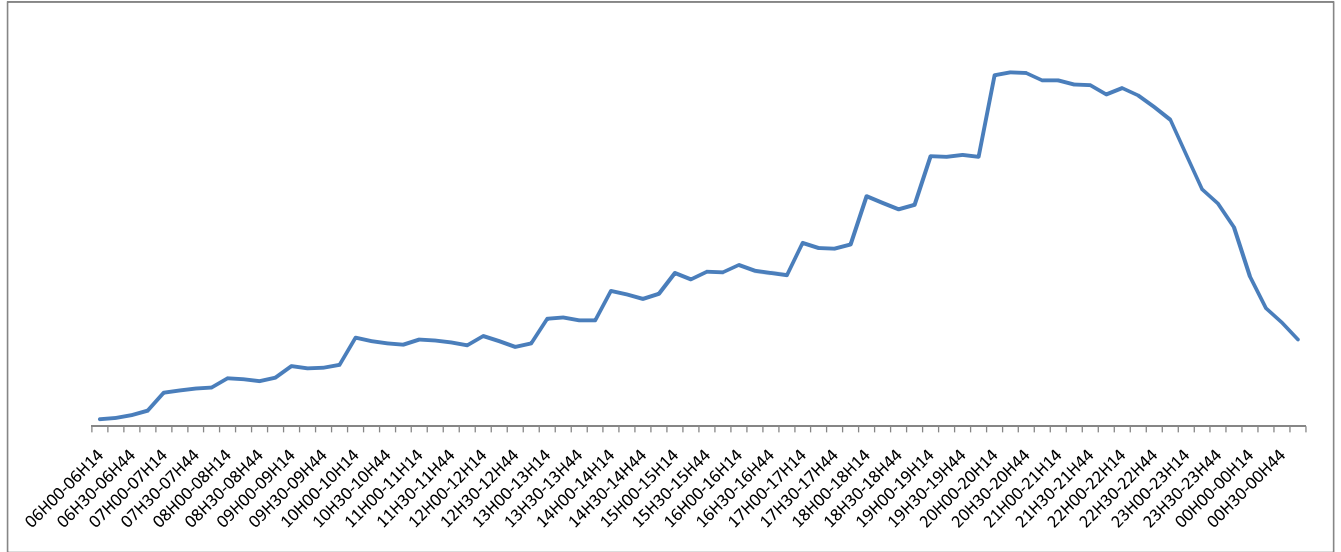

توقيت مشاهدة التلفزيون في ليبيا

توقيت مشاهدة التلفزيون في ليبيا