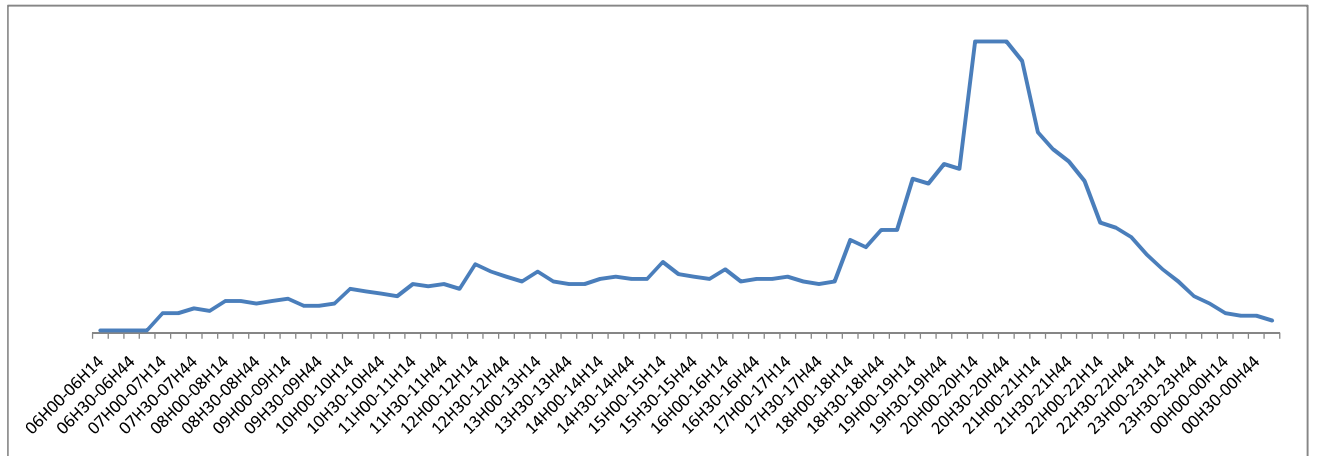

توقيت مشاهدة قناة النبا