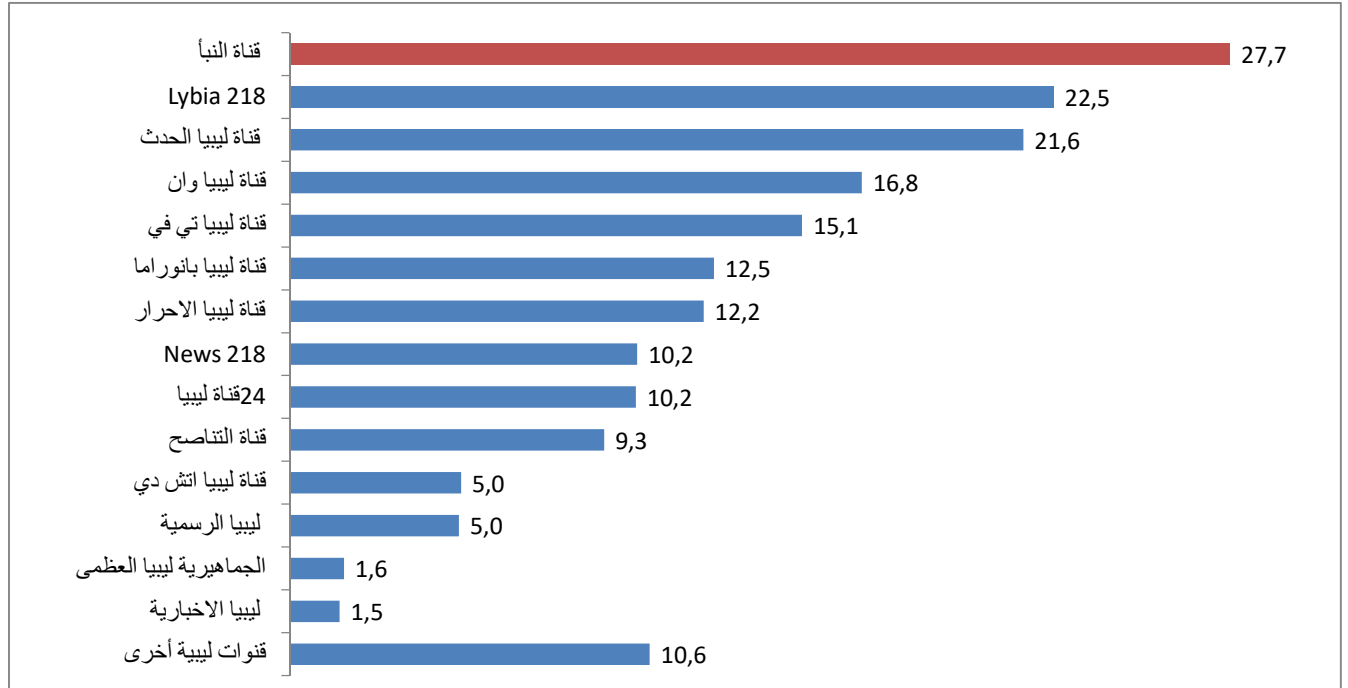

نسب مشاهدة القنوات التلفزيونية

القنوات التلفزيونية الأكثر رضا عن مضمونها وأدائها

من بين القنوات التي تشاهدها ماهي التي أكثر رضا عن مضمونها وأدائها؟