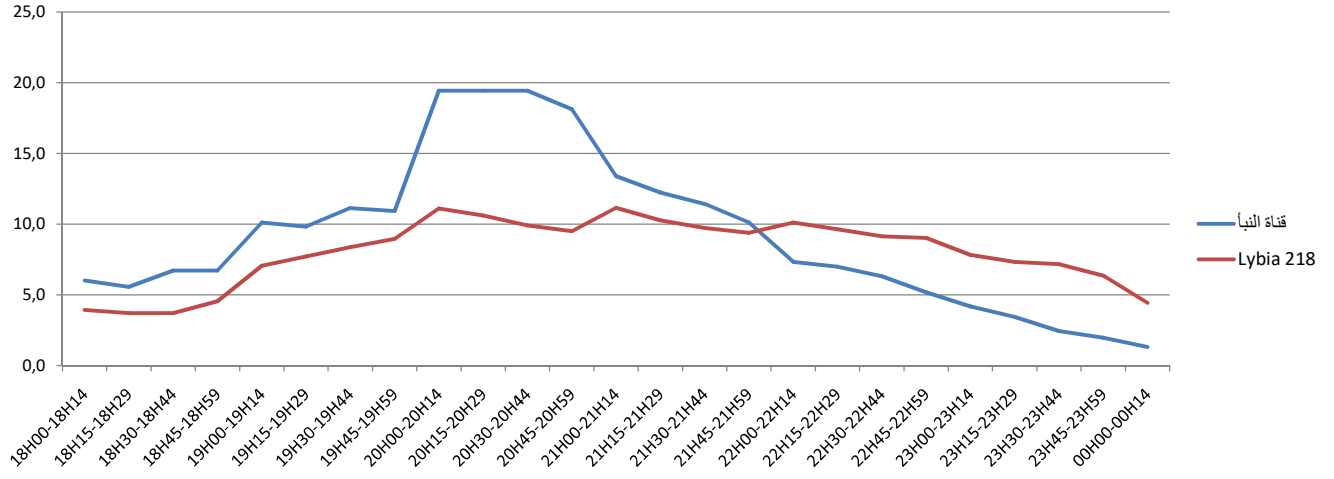

توقيت مشاهدة القنوات الليبية

توقيت مشاهدة قناة النبا و قنوات ليبيا 218