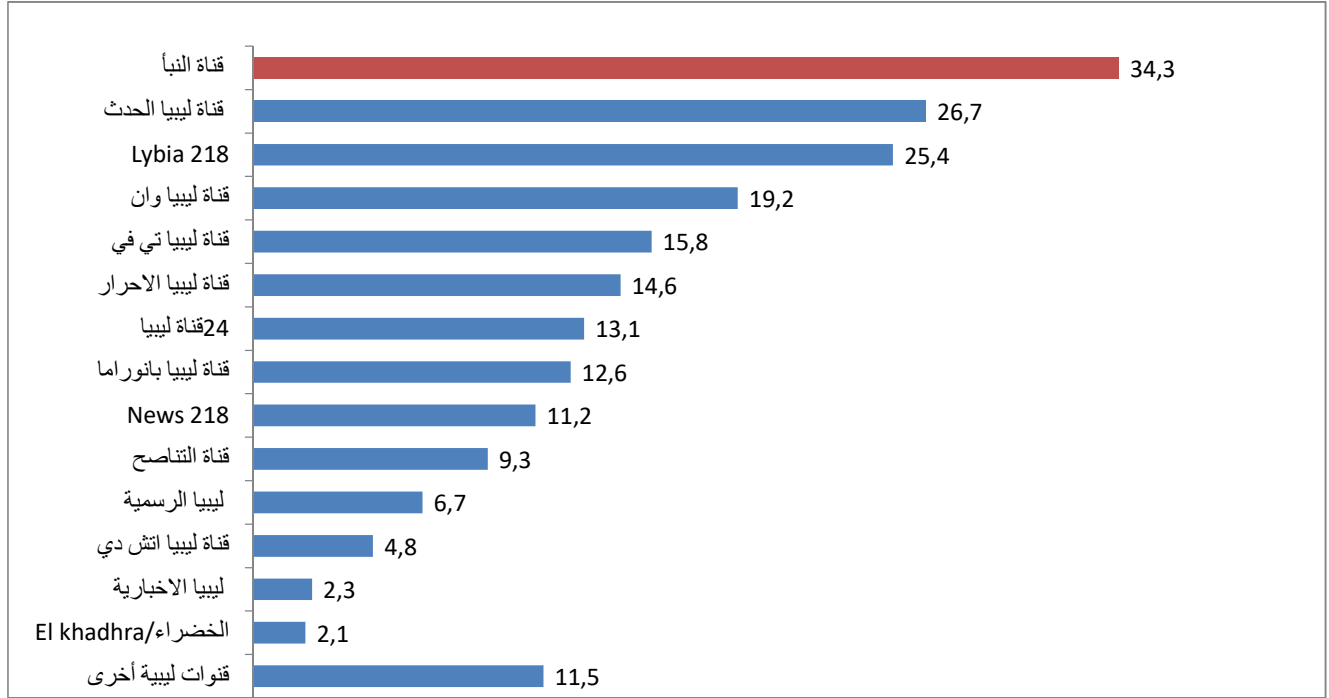

نسب مشاهدة القنوات التلفزيونية

القنوات التلفزيونية الأكثر مشاهدة في الشهر الأخير

ماهي أسماء القنوات التي شاهدها باستمرار خلال هذا الشهر (ثلاثة مرات أو أكثر في الأسبوع) ؟